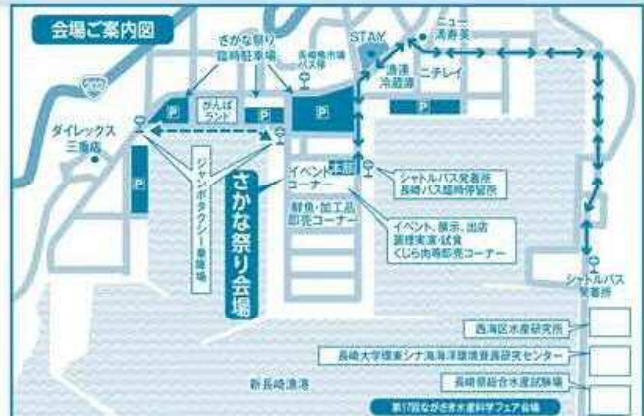

# 長崎さかな祭り

第38回

令和元年

10/20日

午前9時

午後2時

場所 / 長崎魚市場内  
(長崎市京泊三丁目3番1号)

本部前にて  
整理券配布します!

- 消費者参加セリ大会
- お魚すくい捕り
- ちびっこ広場
- お魚重量当てクイズ
- 大城バネサ歌謡ショー
- 長崎北保育園の龍踊り
- エイサー(琉球國祭り太鼓)
- 三重中学校吹奏楽部
- お子様向け  
煮干し水族館作り

6

出店

- 長崎街商組合による出店
- 飲食店~ジュース・冷菓類他
- 関連品~包丁金物・日用雑貨他

お問い合わせ先 長崎魚市場協会 ☎095-850-4020

【主催】長崎さかな祭り運営協議会 / 一般社団法人 長崎魚市場協会 【後援】長崎県・長崎市

# 第38回 長崎さかな祭り

令和元年 10/20日  
午前9時～午後2時

本部前及びアトラクション会場	メインステージ	調理実演試食コーナー
8時 8:40～長崎北保育園(子供籠踊り)(本部前)		
9時 8:50～テープカットセレモニー(本部前)	9:20～お魚すくい捕り(午前の部) 抽選会 150本	
9:00～エイサー(琉球國祭り太鼓)(本部前)		
9:10～刺身・雑煮試食券配布(1回目) お魚すくい捕り(午前の部) 抽選券 配布	9:30～三重中学校吹奏楽部	
9:10～長崎「サバサウ」販売(調理・実演コーナー) 9:30～お魚すくい捕り(午前の部)(子供広場)	10:00～大城バナサ歌謡ショー①	10:00～刺身試食会(1回目)
10時 10:00～マダイ重量あてクイズ①(パネル展示コーナー)	10:30～模擬セリ大会(1回目)	10:10～長崎の魚の一夜干し加工(アジ)& 煮付け方指導会(レンコダイ)
10:30～くじら雑煮試食会(1回目)(鯨肉即売コーナー)	11:30～大城バナサ歌謡ショー②	
11時 9:10～長崎「サバサウ」販売(調理・実演コーナー)	12:00～お魚すくい捕り(午後の部) 抽選会 150本	12:10～刺身試食会(2回目)
11:40～お魚すくい捕り(午後の部) 抽選券 配布 刺身・雑煮試食券配布(2回目)	12:10～エイサー(琉球國祭り太鼓)	12:20～「カツオのタタキ」調理実演 「カツオ」の試食
12時 12:00～マダイ重量あてクイズ②(パネル展示コーナー)	12:30～模擬セリ大会(2回目)	
12:20～お魚すくい捕り(午後の部)(子供広場)		
12:30～くじら雑煮試食会(2回目)(鯨肉即売コーナー)		
13時 14:00	14:00 さかな祭り 終了	

※欄外で表示しております。

※さかな祭り会場と総合水産試験場に無料シャトルバスを運行しています。  
※さかな祭り会場とがんばランド先の駐車場の間に無料ジャンボタクシーを運行しています。

長崎バス臨時便運行時刻ご案内	
【長崎新地発】 7:45 / 7:55	【魚市場内臨停発】 11:00 / 12:00 13:00 / 14:00
(予定)	