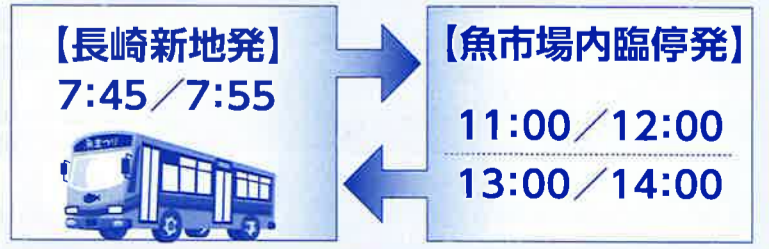

ネオス(株)
新長崎水産(株)
(株)不動テトラ
(株)インデックス
(株)羽根
(有)古田勝吉商店
九州化成工業(株)

※順不同で掲示しております。

※さかな祭り会場と水産科学フェア会場間に無料シャトルバスを運行しています。

長崎バス臨時便運行時刻ご案内 (予定)

※駐車場や道路の混雑が予想されますので公共交通機関のご利用をお願いいたします。