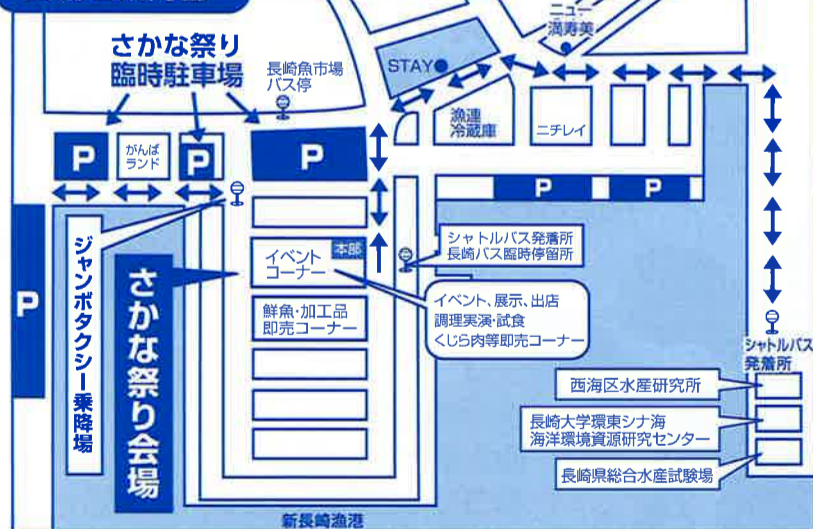

調理実演試食コーナー

00	
10	
20	
30	
40	
50	
00	9:00~
10	
20	
30	
40	
50	
00	10:00~
10	
20	
30	
40	
50	
00	10:10~11:00
10	
20	
30	
40	
50	
00	10:00~12:00
10	
20	
30	
40	
50	
00	12:10~
10	
20	
30	
40	
50	
00	12:20~13:30
10	
20	
30	
40	
50	

※順不同で掲示しております。

会場ご案内図

※さかな祭り会場と総合水産試験場に無料シャトルバスを運行しています。

長崎バス臨時便運行時刻ご案内(予定)